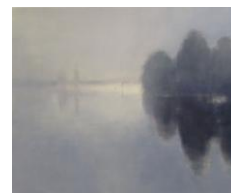

ELISA HEINONEN

Hetki

16.2. - 7.3.2013

G12 HELSINKI

1. HEIJASTUKSIA AKRYYLI 100X120 2012 2200 €

2. HILJAISUUS AKRYYLI 100X116 2012 2000 €

3. AAMUSUMUA AKRYYLI 100X116 2012 2000 €

4. RANTAA AKRYYLI 116X100 2013 2000 €