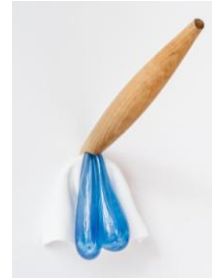

Pinocchio (Liar, Liar!), 2016

sekatekniikka
20 x 17 x 36 cm
2800 e