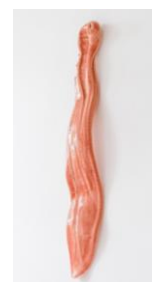

Kielikuvaharjoitus

posliini
46 x 7 x 3 cm
800 e