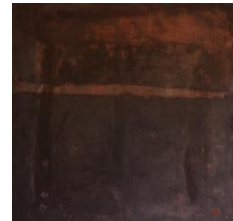

Teosluettelo

Jaro Palmu | Wabi-sabi | 8.7. - 3.8.2017 | G12 Kuopio

Teokset ovat ostettavissa myös taidelainaamon kautta korottomalla osamaksulla.

1.
Wabi-sabi, valkoinen, kaksi viikkoa, 2017
Öljyväri kovalevyllä
180 x 162cm
3400€ tai 145€/kk

2.
Syksyn kuolleet lehdet, 2016
Öljyväri kovalevyllä
122 x 122cm
2400€ tai 100€/kk

3.
Keltainen, valkoinen, haavoitettu, voimakas, 2016
Öljyväri kovalevyllä
122 x 122cm
2400€ tai 100€/kk

4.
Wabi-Sabi nro.2, 2017
Öljyväri kovalevyllä
212 x 144cm
3400€ tai 145€/kk

5.
Wabi-sabi nro.3, 2017
Öljyväri kovalevyllä
137 x 122cm
2800€ tai 120€/kk

6.
Valkoinen, nouseva sininen, 2017
Öljyväri kovalevyllä
122 x 122cm
2400€ tai 100€/kk

7.
Hiekka, kivi, jää, 2017
Öljyväri kovalevyllle
122 x 122cm
2400€ tai 100€/kk

11.
Valkoinen, keltainen, 2016
Öljyväri kovalevyllle
120 x 120cm
2400€ tai 100€/kk

WABI-SABI on japanilaisen estetiikan käsite. Käsitettä kuvataan monesti epätäydellisyydessä, keskeneräisyydessä ja häviävyydessä olevaksi kauneudeksi sekä yksinkertaisuuden ja vaatimattomuuden ihannoimiseksi.