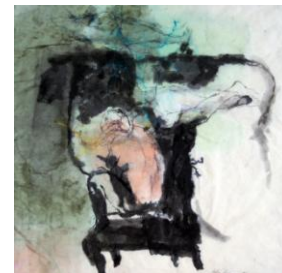

ARTO VÄISÄNEN
18.2. - 9.3.2012

Hidas koira, 2011
60 x 80 cm
hiili
1 100 €

Vieremän koitto, 2012
55 x 80 cm
kollaasi
1 000 €

Ihme paraneminen, 2012
140 x 190 cm
sekatekniikka
8 000 €

Veivareita ja korentoja, 2011
160 x 265 cm
sekatekniikka
7 000 €

Unessa kontattu marraskuu, 2011
50 x 60 cm
hiili
900 €

Kantarellimailla, 2012
90 x 190 cm
hiili
4 000 €

Passo a passo, 2011
67 x 48 cm
tussi ja hiili
900 €

Seinä (La parete), 2012
50 x 70 cm
tussi ja lyijykynä
900 €

Tuolissa, 2012
50 x 65 cm
tussi ja hiili
900 €

Lähentymisyrityksiä laajenevassa
maailmankaikkeudessa, 2012
50x 65 cm
tussi, lyijykynä
1 200 €

Mikä meno, mikä veto, mikä lento, 2012
50 x 65 cm
tussi ja lyijykynä
900 €