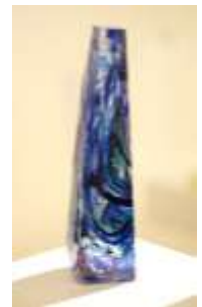

5. Susanna Tyrväinen
Ultramariini
Muottiinsulatus
1237€