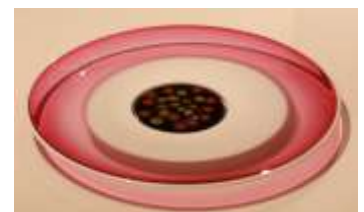

4. Susanna Tyrväinen
Atolli 1-3
Puumuottiin käsinpuhallettu lasi
a`425€

5. Susanna Tyrväinen
Ultramariini
Muottiinsulatus
1237€

6. Susanna Tyrväinen
Halo
Käsinpuhallettu lasi
1500€

7. Susanna Tyrväinen
Kastepisara 1-6
Käsinpuhallettu lasi
275€