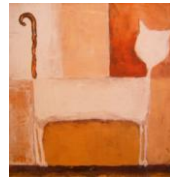

Teosluettelo

JUHA VEHVILÄINEN | SILMUJA | 1.3. - 20.3.2014 | G12 Kuopio

Teokset on ostettavissa myös taidelainaamon kautta.
Kaikki työt ovat sekatekniikka teoksia vuosilta 2013-14.

1.
Ping
50x50cm
870e

2.
Passio
48x32cm
Rautalanka, puu
370e

16.
Versot
75x75cm
1030e

17.
Sula
20x20cm
370e

18.
Pyykkipäivä
15x15cm
270e

19.
Tarinat ja muistot
60x60cm
930e

20.
Chopin?
20x20cm
370e

21.
Uusi alku
75x75cm
1030e

22. (Ikkunassa)
Swing swing
65x65cm
970e

23. (Ikkunassa)
Veden tanssi
30x 15cm
Rautalanka, vaneri
330e