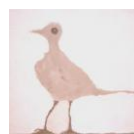

12.
Kevätlauluja II
15x15cm
230e