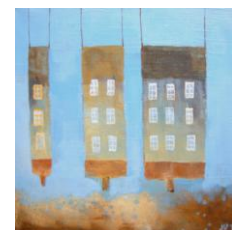

Teosluettelo

JUHA VEHVILÄINEN | SILMUJA | 1.3. - 20.3.2014 | G12 Kuopio

Teokset on ostettavissa myös taidelainaamon kautta.
Kaikki työt ovat sekatekniikka teoksia vuosilta 2013-14.

1.
Ping
50x50cm
870e

2.
Passio
48x32cm
Rautalanka, puu
370e

3.
Linja
20x20cm
370e

4. Schwebbahn
22x22cm
370e

5.
Kevätlauluja I
15x15cm
230e

6.
Maaliskuun hattarat
75x75cm
1030e

7.
Pieninaskelin
25x27cm
Rautalanka, puu
330e

8.
Metsänkutsu
85x85cm
1070e

9.
Matkalla
110x50cm
1330e