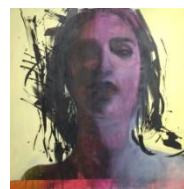

150 x 150 cm

Akryyli, spray, hiili kankaalle

3400e

Marilyn (sarjasta Katoava ikoni / Fading icon)

2013

30 x 30 cm

Valokuva, pigmenttisiirto, akryyli, lyöntimetalli kankaalle

350e